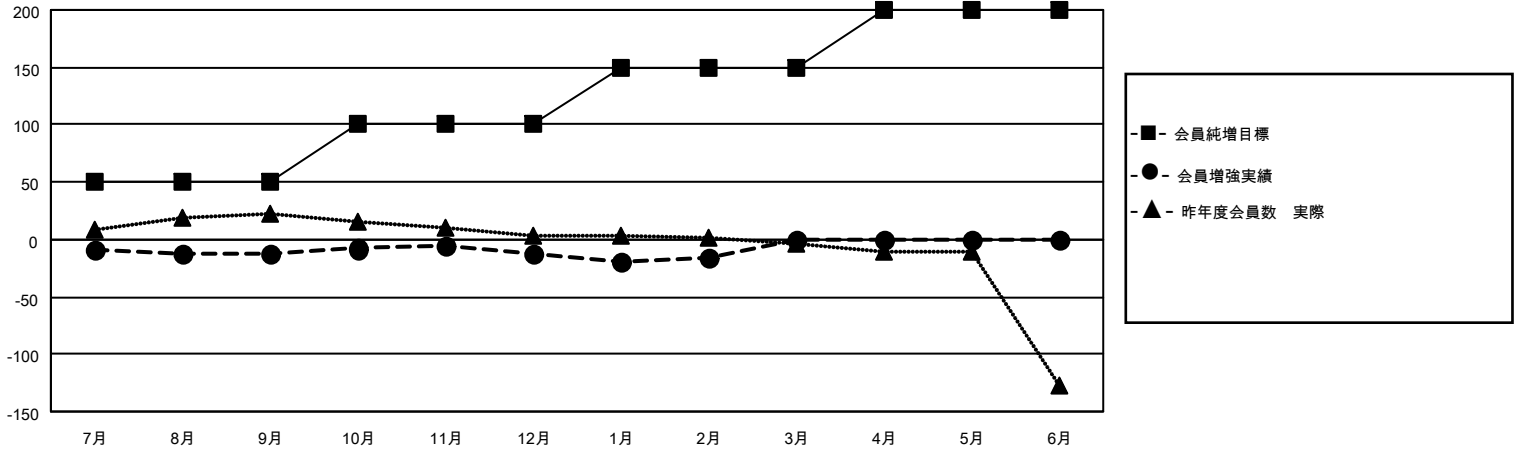

# MONTHLY MEMBERSHIP PROGRESS REPORT

地域 JAPAN

District 332 C

Results as of: 2/28/2021

クラブ			
結果：2020-2021			
四半期	新クラブ目標	新クラブ	解散クラブ
7月/8月/9月	0	0	0
10月/11月/12月	0	0	0
1月/2月/3月	0	0	0
4月/5月/6月	0	0	0

名			
結果：2020-2021			
四半期	会員純増目標	会員増強実績	退会者(転籍を含む)実際
7月/8月/9月	50	37	50
10月/11月/12月	50	12	12
1月/2月/3月	50	15	15
4月/5月/6月	50	0	0

新クラブ目標及び実績累計

会員目標及び実績累計

解散クラブ: 0	30 CLUBS OF 56 一名以上の新会員を登録	<b>男女別</b>
		男性 1,147 (71.38%)
		女性 460 (28.62%)
<b>退会者</b>	<a href="#">会員累計データを見るには、ここをクリック</a>	世帯主/家族会員合計 758
物故会員 7		国際会費半額の家族会員 421
クラブ解散 0		
その他 70		
合計 77		