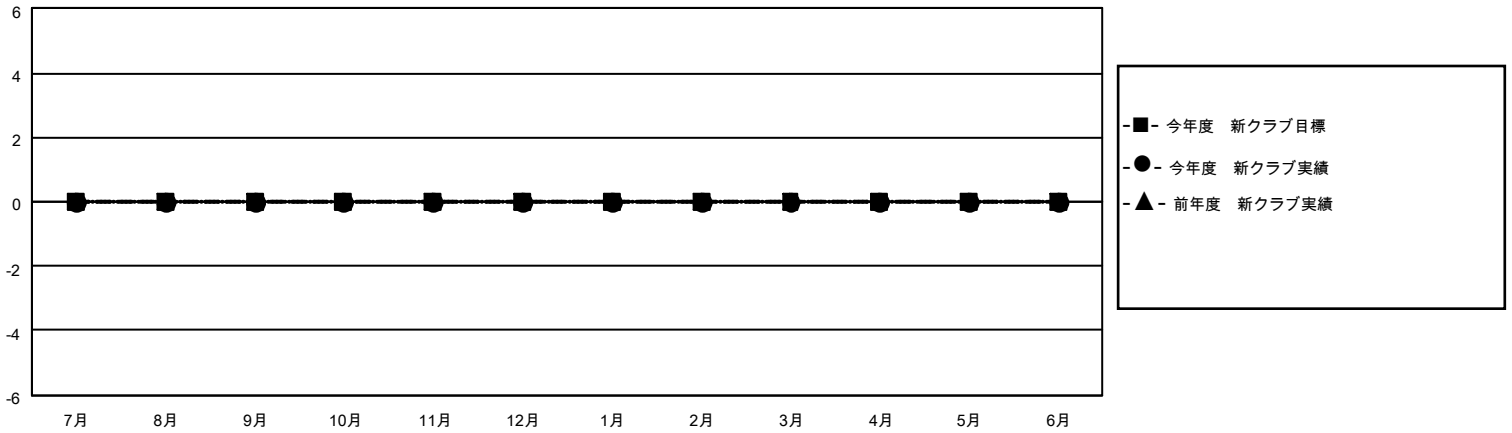

# MONTHLY MEMBERSHIP PROGRESS REPORT

地域 JAPAN

District 332 C

Results as of: 2/28/2021

クラブ			
結果：2020-2021			
四半期	新クラブ目標	新クラブ	解散クラブ
7月/8月/9月	0	0	0
10月/11月/12月	0	0	0
1月/2月/3月	0	0	0
4月/5月/6月	0	0	0

名			
結果：2020-2021			
四半期	会員純増目標	会員増強実績	退会者(転籍を含む)実際
7月/8月/9月	50	37	50
10月/11月/12月	50	12	12
1月/2月/3月	50	15	15
4月/5月/6月	50	0	0

新クラブ目標及び実績累計

会員目標及び実績累計

解散クラブ: 0	30 CLUBS OF 56 一名以上の新会員を登録	<b>男女別</b>
		男性 1,147 (71.38%)
		女性 460 (28.62%)
<b>退会者</b>	<a href="#">会員累計データを見るには、ここをクリック</a>	世帯主/家族会員合計 758
物故会員 7		国際会費半額の家族会員 421
クラブ解散 0		
その他 70		
合計 77		